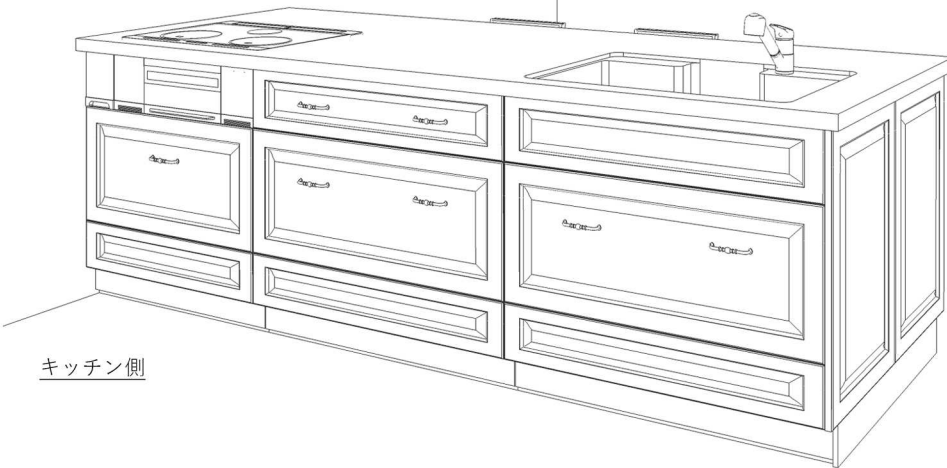

【ペニンシュラ型】 フラット対面開き扉タイプ L2580mm×D970mm×H850mm

キッチン側、ダイニング側両開き扉仕様

◆標準仕様

定価 ￥1,498,000 (送料、施工費、税別)

上記価格に含まれる仕様

- ・シンクキャビネット 両開き扉 W900
- ・コンロキャビネット 両開き扉 W750
- ・引出しキャビネット 3段引出 W900
- ・人工大理石カウンター/人工大理石シンク
- ・水栓金具LIXILオールインワン浄水栓
- ・IHクッキングヒーターPanasonic KZ-G32AS
- ・レンジフードARIAFINA SBARL-901R/L W
- ・対面側キャビネット 両開き扉 W900 2台
- ・対面側キャビネット 両開き扉 W750
- ・化粧サイドパネル W470*H700 2枚
- ・化粧巾木
- ・ハンドルEMTEK 16個

キッチン側

ダイニング側

◆食器洗い乾燥機付き

定価 ￥1,698,000 (送料、施工費、税別)

- ・引出しキャビネット 3段引出 W450
- ・食器洗い乾燥機Panasonic 45cm NP-45MD8W

【ペニンシュラ型】 フラット対面フットスペースタイプ L2580mm×D970mm×H850mm

キッチン側フットスペース、ダイニング側カウンター仕様

◆標準仕様

定価 ￥1,595,000 (送料、施工費、税別)

上記価格に含まれる仕様

- ・シンクキャビネット 2段引出FS W900
- ・コンロキャビネット 2段引出FS W750
- ・引出しキャビネット 3段引出FS W900
- ・人工大理石カウンター/人工大理石シンク
- ・水栓金具LIXILオールインワン浄水栓
- ・IHクッキングヒーターPanasonic KZ-G32AS
- ・レンジフードARIAFINA SBARL-901R/L W
- ・対面側キャビネット 両開き扉 W600
- ・対面側キャビネット 両開き扉 W600
- ・化粧サイドパネル W470*H700 2枚
- ・化粧サイドパネル W300*H700 2枚
- ・化粧バックパネル W440*H700 3枚
- ・化粧巾木
- ・ハンドルEMTEK 11個