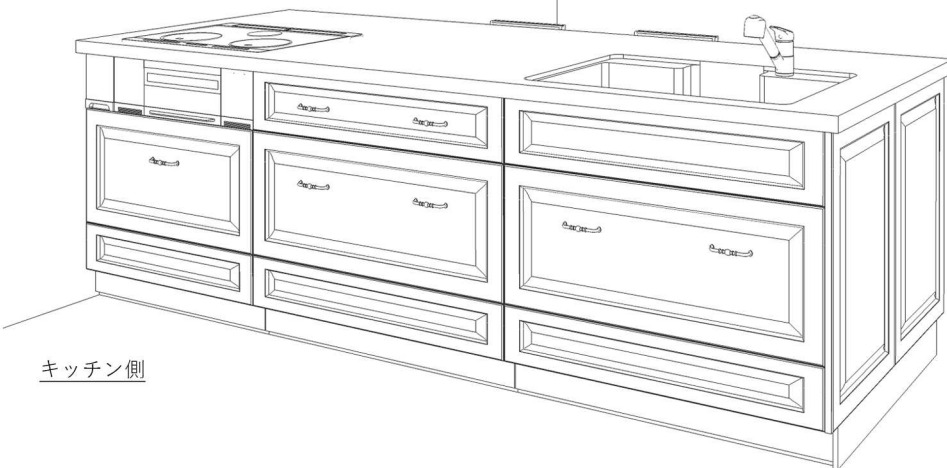

【ペニンシュラ型】 フラット対面開き扉タイプ L2580mm×D970mm×H850mm

キッチン側、ダイニング側両開き扉仕様

◆標準仕様

定価 ￥1,498,000 (送料、施工費、税別)

上記価格に含まれる仕様

- ・シンクキャビネット 両開き扉 W900
- ・コンロキャビネット 両開き扉 W750
- ・引出しキャビネット 3段引出 W900
- ・人工大理石カウンター/人工大理石シンク
- ・水栓金具LIXILオールインワン浄水栓
- ・IHクッキングヒーターPanasonic KZ-G32AST
- ・レンジフードARIAFINA SBARL-901R/L W
- ・対面側キャビネット 両開き扉 W900 2台
- ・対面側キャビネット 両開き扉 W750
- ・化粧サイドパネル W470*H700 2枚
- ・化粧巾木
- ・ハンドルEMTEK 16個

キッチン側

ダイニング側

◆食器洗い乾燥機付き

定価 ￥1,698,000 (送料、施工費、税別)

- ・引出しキャビネット 3段引出 W450
- ・食器洗い乾燥機Panasonic 45cm NP-45MD8W

【ペニンシュラ型】 フラット対面フットスペースタイプ L2580mm×D970mm×H850mm

キッチン側フットスペース、ダイニング側カウンター仕様

◆標準仕様

定価 ¥1,595,000 (送料、施工費、税別)

上記価格に含まれる仕様

- ・シンクキャビネット 2段引出FS W900
- ・コンロキャビネット 2段引出FS W750
- ・引出しキャビネット 3段引出FS W900
- ・人工大理石カウンター/人工大理石シンク
- ・水栓金具LIXILオールインワン浄水栓
- ・IHクッキングヒーターPanasonic KZ-G32AST
- ・レンジフードARIAFINA SBARL-901R/L W
- ・対面側キャビネット 両開き扉 W600
- ・対面側キャビネット 両開き扉 W600
- ・化粧サイドパネル W470*H700 2枚
- ・化粧サイドパネル W300*H700 2枚
- ・化粧バックパネル W440*H700 3枚
- ・化粧巾木
- ・ハンドルEMTEK 11個