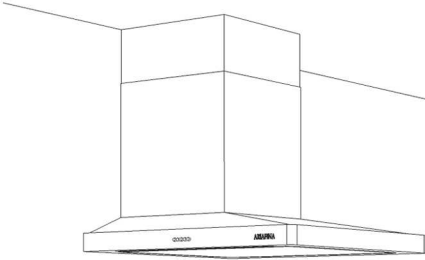

【ペニンシュラ型】 フラット対面開き扉タイプ L2580mm×D970mm×H850mm

キッチン側、ダイニング側両開き扉仕様

◆標準仕様

定価 ￥1,498,000 (送料、施工費、税別)

上記価格に含まれる仕様

- ・シンクキャビネット 両開き扉 W900
- ・コンロキャビネット 両開き扉 W750
- ・引出しキャビネット 3段引出 W900
- ・人工大理石カウンター/人工大理石シンク
- ・水栓金具LIXILオールインワン浄水栓
- ・IHクッキングヒーターPanasonic KZ-G32AS
- ・レンジフードARIAFINA SBARL-901R/L W
- ・対面側キャビネット 両開き扉 W900 2台
- ・対面側キャビネット 両開き扉 W750
- ・化粧サイドパネル W470*H700 2枚
- ・化粧巾木
- ・ハンドルEMTEK 16個

キッチン側

ダイニング側

◆食器洗い乾燥機付き

定価 ￥1,698,000 (送料、施工費、税別)

- ・引出しキャビネット 3段引出 W450
- ・食器洗い乾燥機Panasonic 45cm NP-45MD8W

【ペニンシュラ型】 フラット対面フットスペースタイプ L2580mm×D970mm×H850mm

キッチン側フットスペース、ダイニング側カウンター仕様

◆標準仕様

定価 ￥1,595,000 (送料、施工費、税別)

上記価格に含まれる仕様

- ・シンクキャビネット 2段引出FS W900
- ・コンロキャビネット 2段引出FS W750
- ・引出しキャビネット 3段引出FS W900
- ・人工大理石カウンター/人工大理石シンク
- ・水栓金具LIXILオールインワン浄水栓
- ・IHクッキングヒーターPanasonic KZ-G32AS
- ・レンジフードARIAFINA SBARL-901R/L W
- ・対面側キャビネット 両開き扉 W600
- ・対面側キャビネット 両開き扉 W600
- ・化粧サイドパネル W470*H700 2枚
- ・化粧サイドパネル W300*H700 2枚
- ・化粧バックパネル W440*H700 3枚
- ・化粧巾木
- ・ハンドルEMTEK 11個