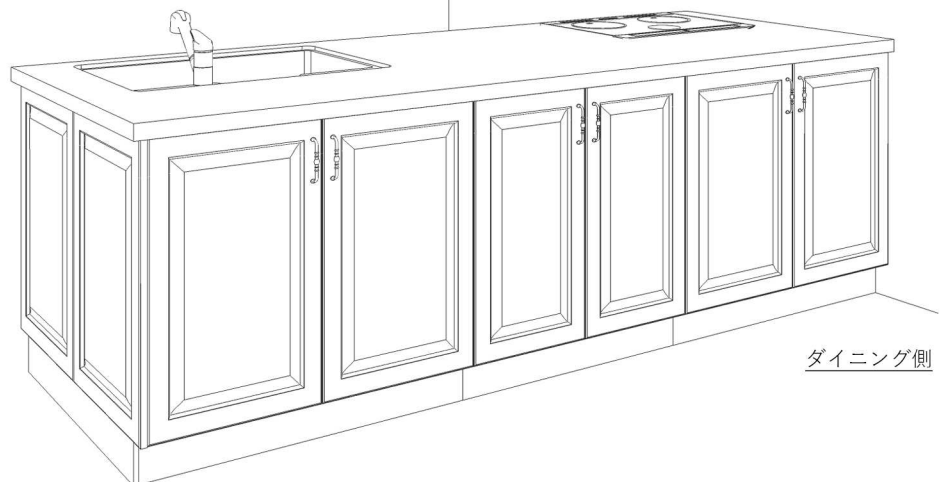

【ペニンシュラ型】 フラット対面開き扉タイプ L2580mm×D970mm×H850mm

キッチン側、ダイニング側両開き扉仕様

◆標準仕様

定価 ￥1,498,000 (送料、施工費、税別)

上記価格に含まれる仕様

- ・シンクキャビネット 両開き扉 W900
- ・コンロキャビネット 両開き扉 W750
- ・引出しキャビネット 3段引出 W900
- ・人工大理石カウンター/人工大理石シンク
- ・水栓金具LIXILオールインワン浄水栓
- ・IHクッキングヒーターPanasonic KZ-G32AST
- ・レンジフードARIAFINA SBARL-901R/L W
- ・対面側キャビネット 両開き扉 W900 2台
- ・対面側キャビネット 両開き扉 W750
- ・化粧サイドパネル W470*H700 2枚
- ・化粧巾木
- ・ハンドルEMTEK 16個

キッチン側

ダイニング側

◆食器洗い乾燥機付き

定価 ￥1,698,000 (送料、施工費、税別)

- ・引出しキャビネット 3段引出 W450
- ・食器洗い乾燥機Panasonic 45cm NP-45MD8W

【ペニンシュラ型】 フラット対面フットスペースタイプ L2580mm×D970mm×H850mm

キッチン側フットスペース、ダイニング側カウンター仕様

◆標準仕様