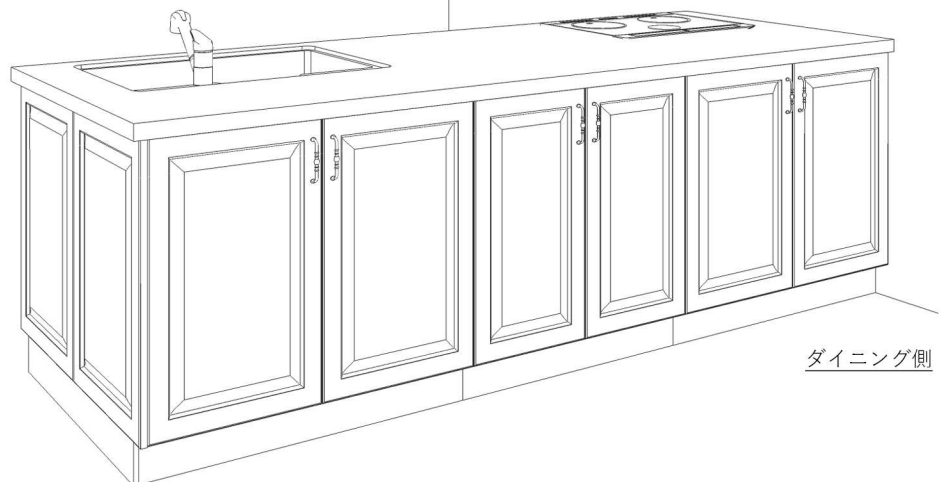

【ペニンシュラ型】 フラット対面開き扉タイプ L2580mm×D970mm×H850mm

キッチン側、ダイニング側両開き扉仕様

◆標準仕様

定価 ￥1,498,000 (送料、施工費、税別)

上記価格に含まれる仕様

- ・シンクキャビネット 両開き扉 W900
- ・コンロキャビネット 両開き扉 W750
- ・引出しキャビネット 3段引出 W900
- ・人工大理石カウンター/人工大理石シンク
- ・水栓金具LIXILオールインワン浄水栓
- ・IHクッキングヒーターPanasonic KZ-G32AS
- ・レンジフードARIAFINA SBARL-901R/L W
- ・対面側キャビネット 両開き扉 W900 2台
- ・対面側キャビネット 両開き扉 W750
- ・化粧サイドパネル W470*H700 2枚
- ・化粧巾木
- ・ハンドルEMTEK 16個

キッチン側

ダイニング側

◆食器洗い乾燥機付き

定価 ￥1,698,000 (送料、施工費、税別)

- ・引出しキャビネット 3段引出 W450
- ・食器洗い乾燥機Panasonic 45cm NP-45MD8W

【ペニンシュラ型】 フラット対面フットスペースタイプ L2580mm×D970mm×H850mm

キッチン側フットスペース、ダイニング側カウンター仕様

◆標準仕様