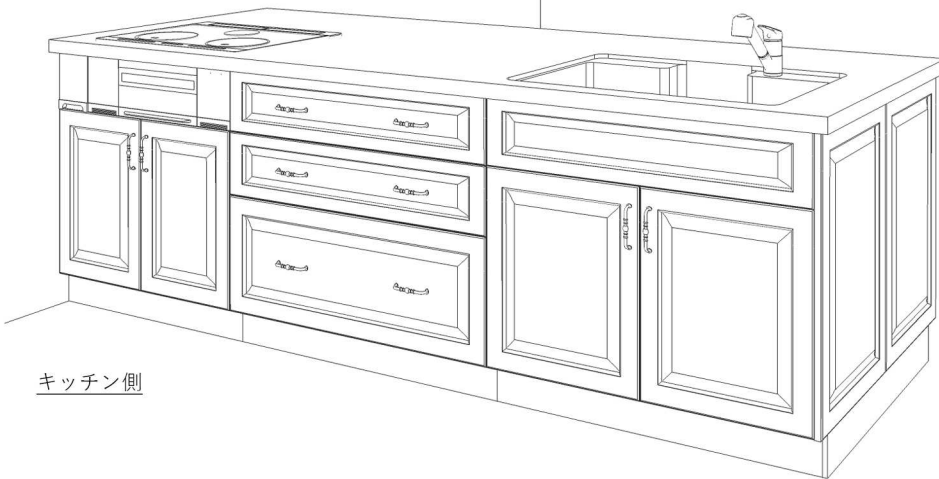

【ペニンシュラ型】 フラット対面開き扉タイプ L2580mm×D970mm×H850mm

キッチン側、ダイニング側両開き扉仕様

◆標準仕様

定価 ￥1,498,000 (送料、施工費、税別)

上記価格に含まれる仕様

- ・シンクキャビネット 両開き扉 W900
- ・コンロキャビネット 両開き扉 W750
- ・引出しキャビネット 3段引出 W900
- ・人工大理石カウンター/人工大理石シンク
- ・水栓金具LIXILオールインワン浄水栓
- ・IHクッキングヒーターPanasonic KZ-G32AS
- ・レンジフードARIAFINA SBARL-901R/L W
- ・対面側キャビネット 両開き扉 W900 2台
- ・対面側キャビネット 両開き扉 W750
- ・化粧サイドパネル W470*H700 2枚
- ・化粧巾木
- ・ハンドルEMTEK 16個

キッチン側

ダイニング側

◆食器洗い乾燥機付き

定価 ￥1,698,000 (送料、施工費、税別)

- ・引出しキャビネット 3段引出 W450
- ・食器洗い乾燥機Panasonic 45cm NP-45MD8W

【ペニンシュラ型】 フラット対面フットスペースタイプ L2580mm×D970mm×H850mm

キッチン側フットスペース、ダイニング側カウンター仕様

◆標準仕様